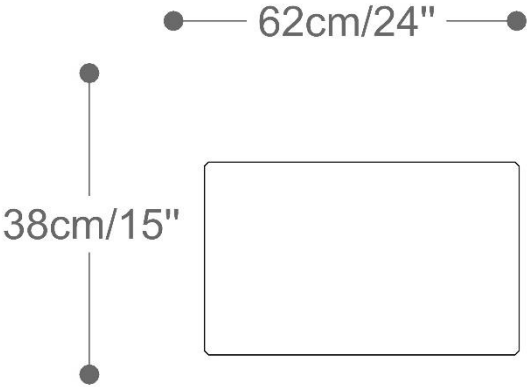

Puff Adria

PUFF
ADRIA

BRETON