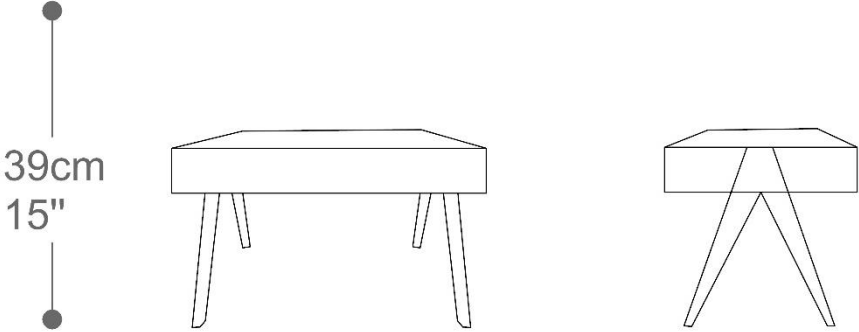

Puff Adria

PUFF
ADRIA

BRETON